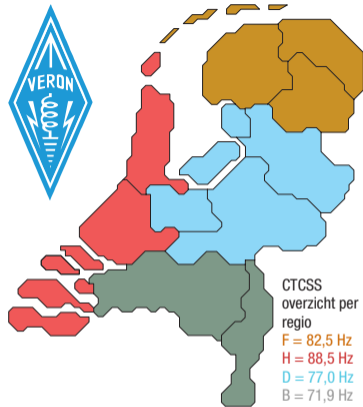

70 centimeterband Ingangsfrequentie +1,6 MHz (vervolg)

Call	Locatie	Frequentie	CTCSS
PI2GRO	Groningen (GR)	430.2375	82.5
PI2RGK	Bloemendaal (NH)	430.2500	
PI2RDH	Den Helder (NH)	430.2625	
PI2SWK	Gouda (ZH)	430.2625	88.5
PI2NOV	't Harde (GE)	430.2625	
PI2KAR	Bladel (NB)	430.2875	71.9
PI2FLD	Almere (FL)	430.2875	
PI2RTD	Rotterdam (ZH)	430.3000	88.5
PI2NMG	Nijmegen (GE)	430.3125	77.0
PI2DZL	Delfzijl (GR)	430.3250	82.5
PI2BRD	Breda (NB)	430.3250	71.9
PI2HGL	Den Haag (ZH)	430.3500	88.5
PI2VNR	Venray (LB)	430.3500	71.9
PI2RMD	Melick (LB)	430.3625	
PI2DEV	Deventer (OV)	430.3625	
PI2DEC	Dordrecht (ZH)	430.3625	88.5
PI2ALK	Alkmaar (NH)	430.3750	88.5
PI2OSS	Oss (NB)	430.3750	71.9

Bakens

Call	Lokatie	Frequentie
PI7ETE	Amersfoort (UT)	28.3020
PI7HVN	Heerenveen (FR)	145.4230
PI7HVN	Heerenveen (FR)	10368.4320
PI7HVN	Heerenveen (FR)	432.4230
PI7RMD	Melick (LB)	2320.8850
PI7RTD	Rotterdam (ZH)	2320.8570
PI7RTD	Rotterdam (ZH)	10368.2700
PI7YSS	Zutphen (GE)	432.4070
PI7RTD	Rotterdam (ZH)	24048.8200
PI7ALK	Alkmaar (NH)	24048.9200
PI7ALK	Alkmaar (NH)	10368.9200
PI7ALK	Alkmaar (NH)	5760.9200
PI7ALK	Alkmaar (NH)	3400.9200
PI7ALK	Alkmaar (NH)	2320.9200
PI7ALK	Alkmaar (NH)	1296.9200
PI7BRG	Zevenbergen (NB)	144.4310
PI7CIS	Scheveningen (ZH)	144.4160
PI7CIS	Scheveningen (ZH)	432.4160

FM amateur-relaisstations

Informatie voor zendamateurs op radio **PI4AA**, in **Vademecum, Electron** en 24/7 op **www.veron.nl**

Uitzendingen van PI4AA op donderdagen van even weken om 20.30 u. op 3,603, 7,073, 14,120, 145,325, 438,625 MHz, ook op www.pi4aa.nl